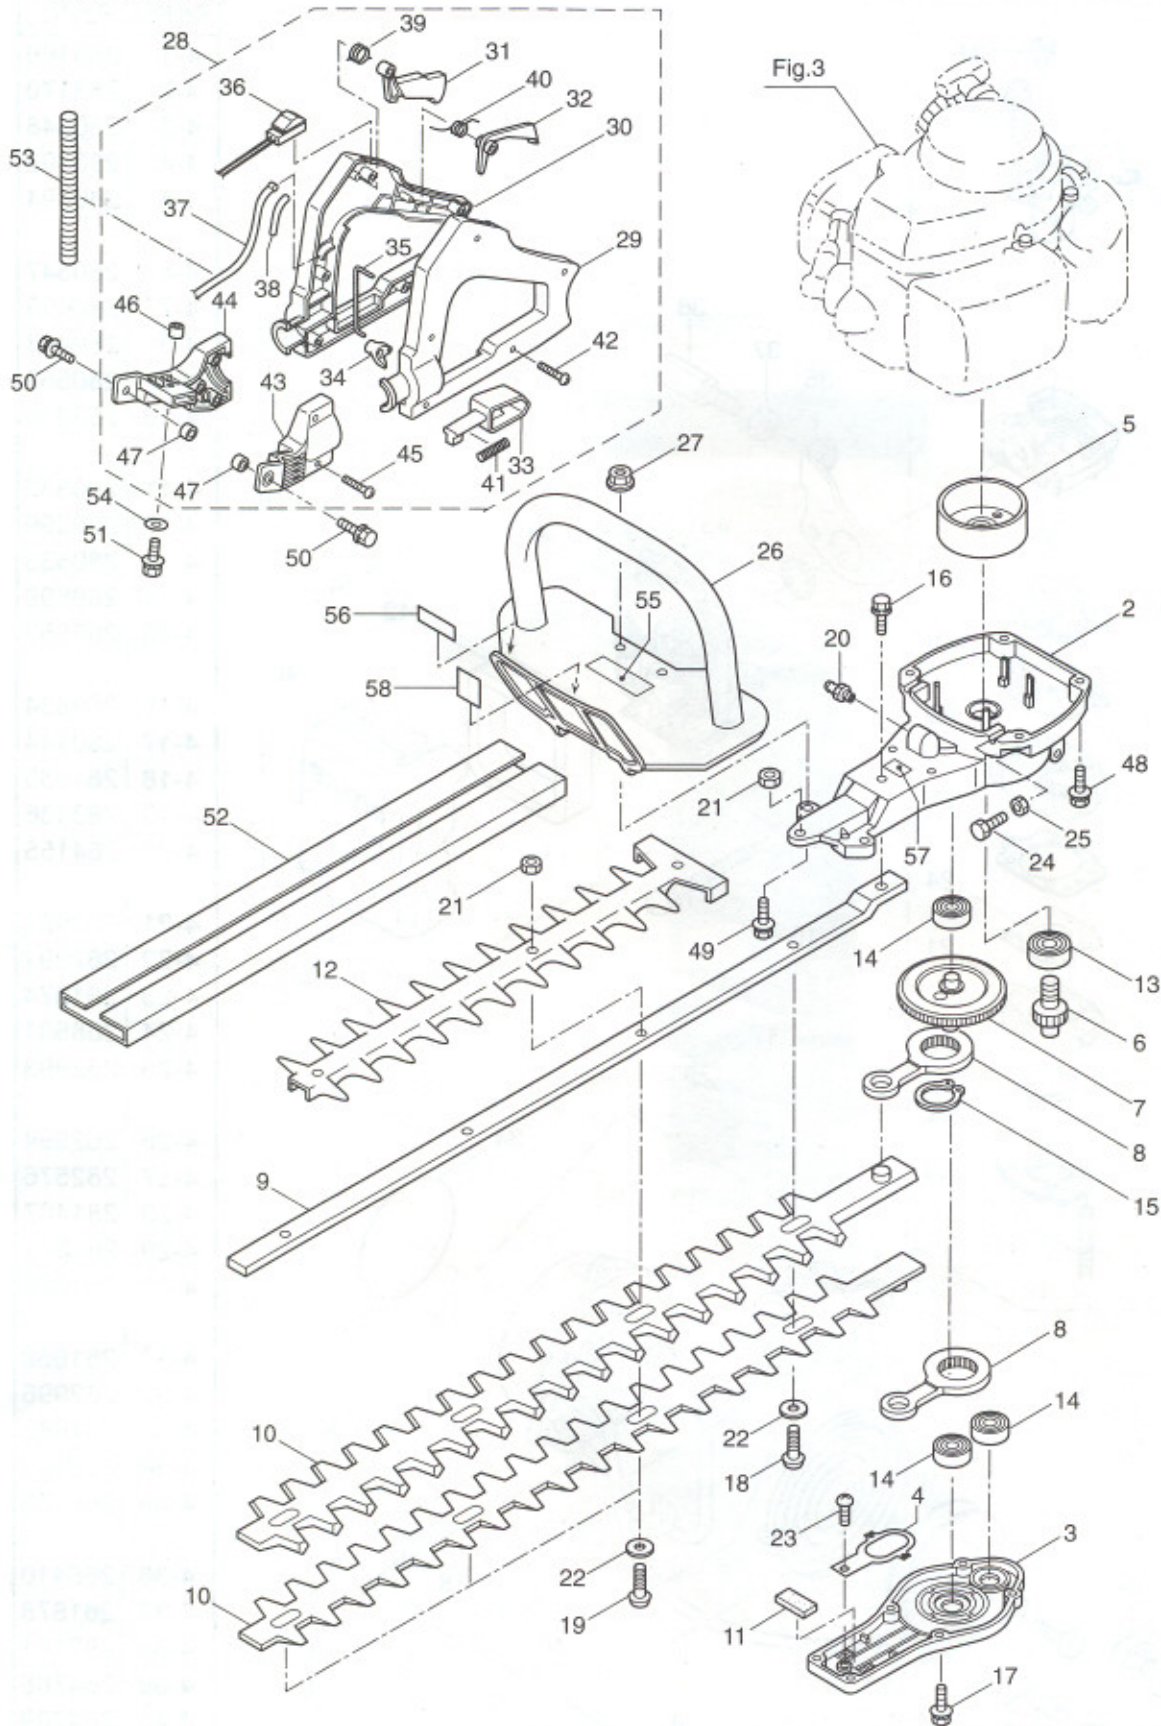

# PARTS LIST

## 1. HT2350D-RX MAINBODY

Ref.No.	Part No.
1-1	362210
1-2	271222
1-3	271223
1-4	271224
1-5	270021
1-6	270551
1-7	270552
1-8	271225
1-9	271226
1-10	270682
1-11	271227
1-12	270371
1-13	580767
1-14	270423
1-15	580777
1-16	271228
1-17	580791
1-18	271229
1-19	991914
1-20	991937
1-21	991941
1-22	991913
1-23	991924
1-24	271230
1-25	271231
1-26	270241
1-27	991941
1-28	271217
1-29	271278
1-30	271279
1-31	271280
1-32	271281
1-33	271282
1-34	271283
1-35	271284
1-36	271285
1-37	271286
1-38	271287
1-39	271288
1-40	271289
1-41	270400
1-42	271276
1-43	271274
1-44	271275
1-45	271276

Ref.No.	Part No.
1-56	266957
1-57	266960
1-58	283526

Ref.No.	Part No.
1-51	271220
1-52	217677
1-53	271221
1-54	270843
1-55	223925

Ref.No.	Part No.
1-46	270424
1-47	271277
1-48	580791
1-49	270120
1-50	271219

Ref.No.	Part No.
3-46	280381
3-47	281211
3-48	262483
3-49	283140
3-50	283437

4. HT2350D-RX  
CARBURETOR, RECOIL STARTER

Ref.No.	Part No.
4-1	283169
4-2	283170
4-3	280548
4-4	280492
4-5	280494
4-6	280547
4-7	280493
4-8	280497
4-9	280550
4-10	283616
4-11	280532
4-12	020299
4-13	280533
4-14	269699
4-15	280553
4-16	269834
4-17	280144
4-18	264535
4-19	283436
4-20	264155
4-21	262991
4-22	262992
4-23	261874
4-24	268501
4-25	262993
4-26	262994
4-27	282576
4-28	281487
4-29	261871
4-30	261876
4-31	261658
4-32	262996
4-33	264682
4-34	283469
4-35	268535
4-36	265410
4-37	261878
4-38	283181
4-39	264708
4-40	264709
4-41	264693
4-42	264695
4-43	268963