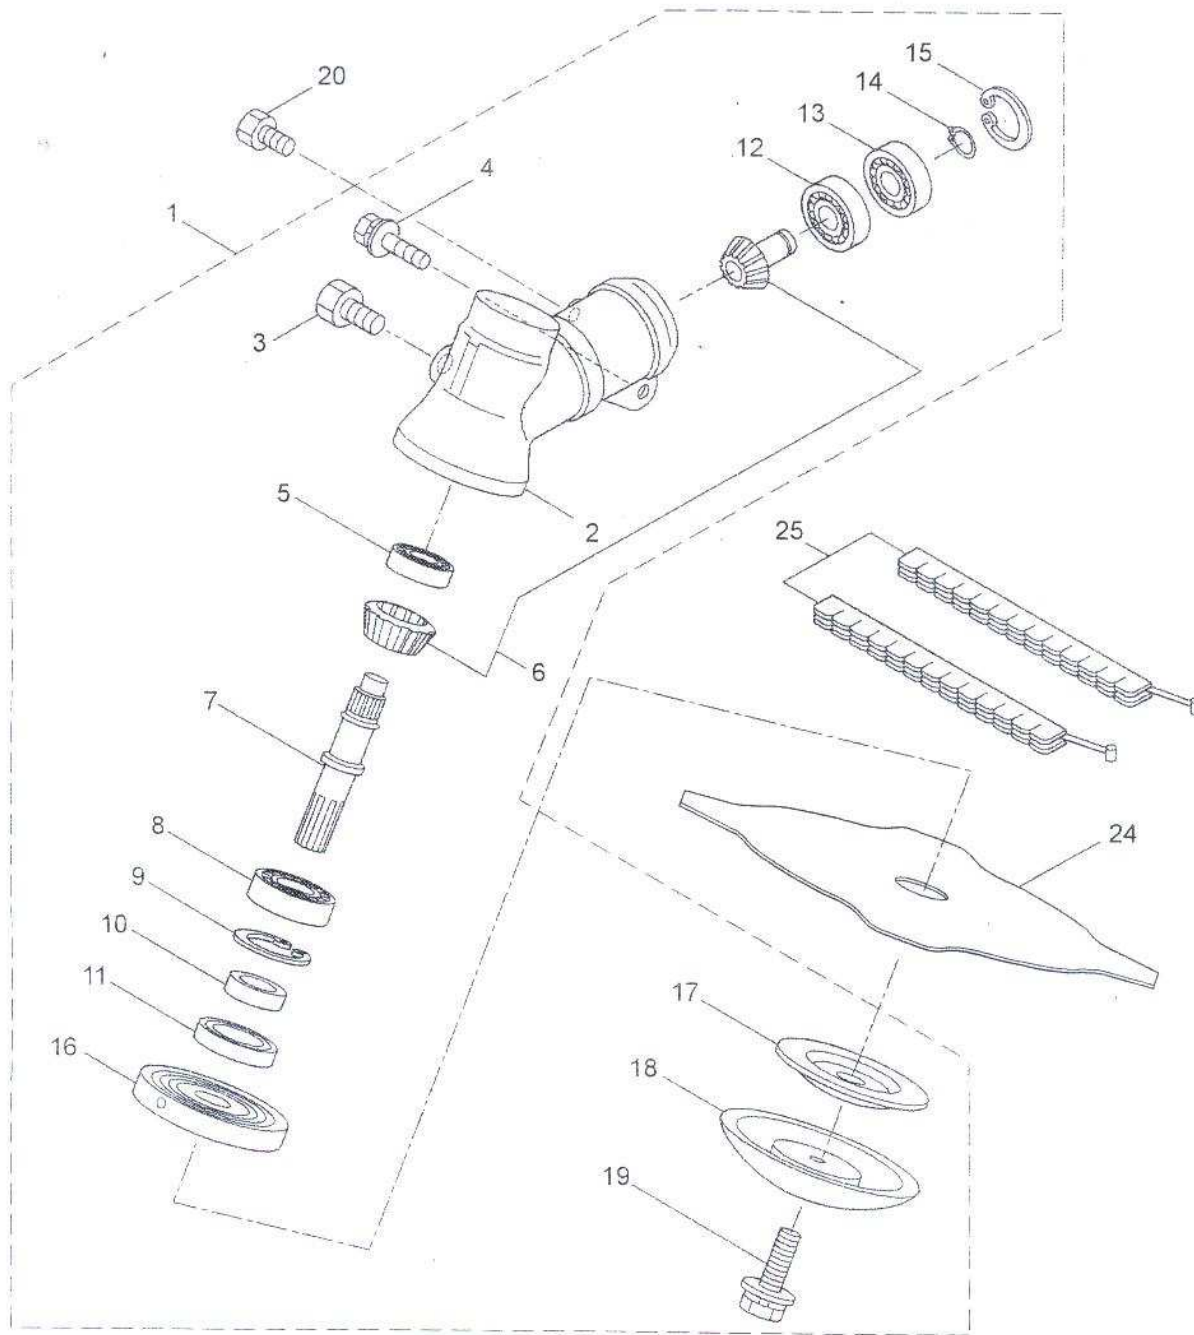

1. BC4320H-RS
MAIN BODY

PARTS LIST

Ref.No.	Part No.
1-1	363553
1-2	228329
1-3	227729
1-4	140474
1-5	012380
1-6	217045
1-7	217046
1-8	217047
1-9	092033
1-10	227728
1-11	092556
1-12	211203
1-13	217897
1-14	217900
1-15	217850
1-16	092548
1-17	217638
1-18	092554
1-19	092556
1-20	228333
1-21	223188
1-22	228207
1-23	228398
1-24	228399
1-25	226512
1-26	229074
1-27	228401
1-28	229005
1-29	219612
1-30	228303
1-31	223179
1-32	223180
1-33	092555
1-34	228301
1-35	227823
1-36	817002
1-37	228325
1-38	227812
1-39	092552
1-40	219161

2. BC4320H-RS GEARCASE

Ref.No.	Part No.
2-1	219645
2-2	219646
2-3	089101
2-4	092556
2-5	210560
2-6	227102
2-7	217057
2-8	022009
2-9	016732
2-10	212394
2-11	211818
2-12	014490
2-13	106933
2-14	014210
2-15	054676
2-16	217060
2-17	217061
2-18	210308
2-19	215610
2-20	089747
2-21	210418
2-22	022865
2-23	210181
2-24	054751
2-25	220534
2-26	229781
2-27	230333
2-28	522697

Ref.No.	Part No.
3-74	261607
3-75	262714
3-76	267561
3-77	081040
3-78	282317
3-79	281714

Ref.No.	Part No.
3-67	281005
3-68	282622
3-69	282623
3-70	282282
3-71	262636
3-72	262637
3-73	262638

Ref.No.	Part No.
3-60	280999
3-61	281000
3-62	281001
3-63	281002
3-64	281004
3-65	262633
3-66	262981

Ref.No.	Part No.
3-53	282294
3-54	282295
3-55	280994
3-56	280995
3-57	280996
3-58	280997
3-59	283123

Ref.No.	Part No.
3-46	262731
3-47	280381
3-48	261256
3-49	262483
3-50	281172
3-51	267492
3-52	264588