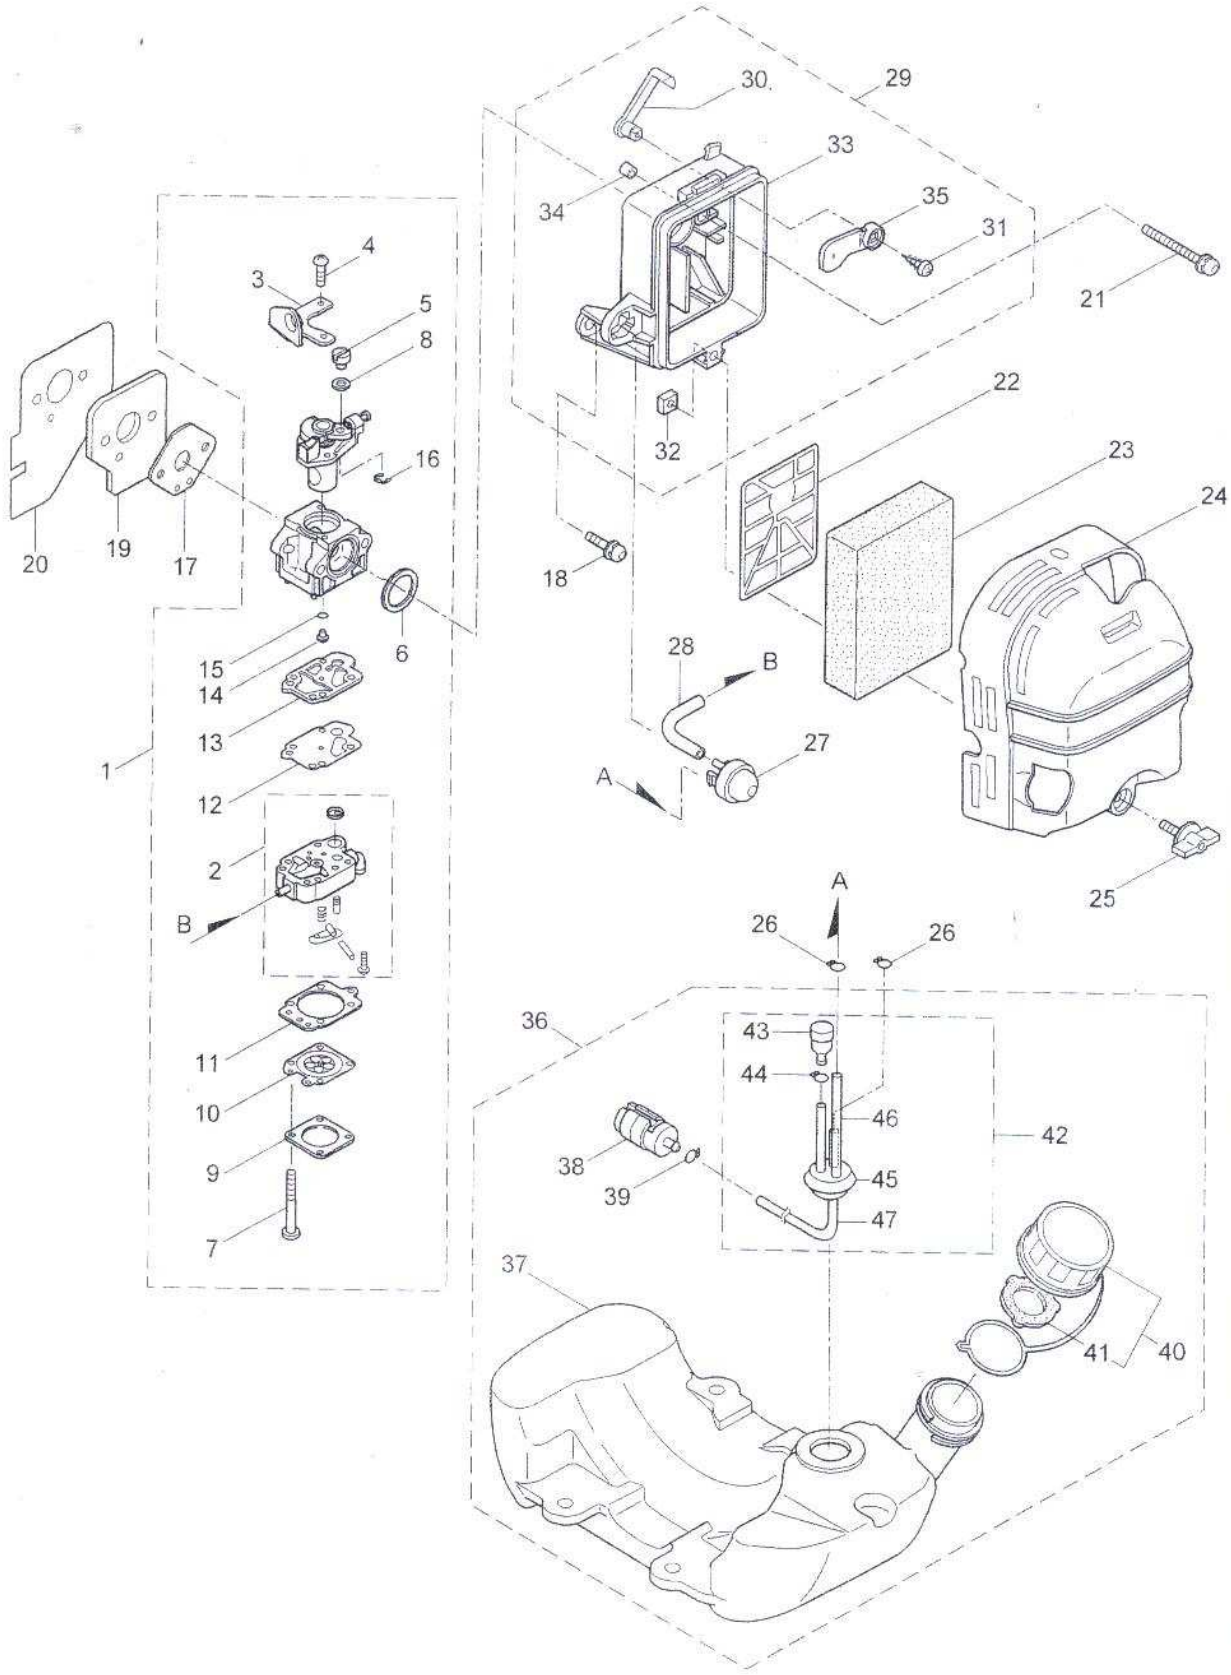

4. BC4320H-RS
CARBURETOR, FUEL TANK

Ref.No.	Part No.
4-1	284109
4-2	283124
4-3	264677
4-4	261875
4-5	261658
4-6	261657
4-7	263737
4-8	264678
4-9	263726
4-10	283905
4-11	263727
4-12	262994
4-13	282576
4-14	283125
4-15	261871
4-16	261876
4-17	282301
4-18	264807
4-19	283086
4-20	283087
4-21	262720
4-22	282481
4-23	282306
4-24	282307
4-25	281438
4-26	261117
4-27	282299
4-28	282512
4-29	282302
4-30	282305
4-31	269032
4-32	269423
4-33	282303
4-34	282484
4-35	282304
4-36	282309
4-37	282310
4-38	267328
4-39	261117
4-40	281564
4-41	269377
4-42	282312
4-43	261590
4-44	261117
4-45	268065

Ref.No.	Part No.
4-46	282511
4-47	262649