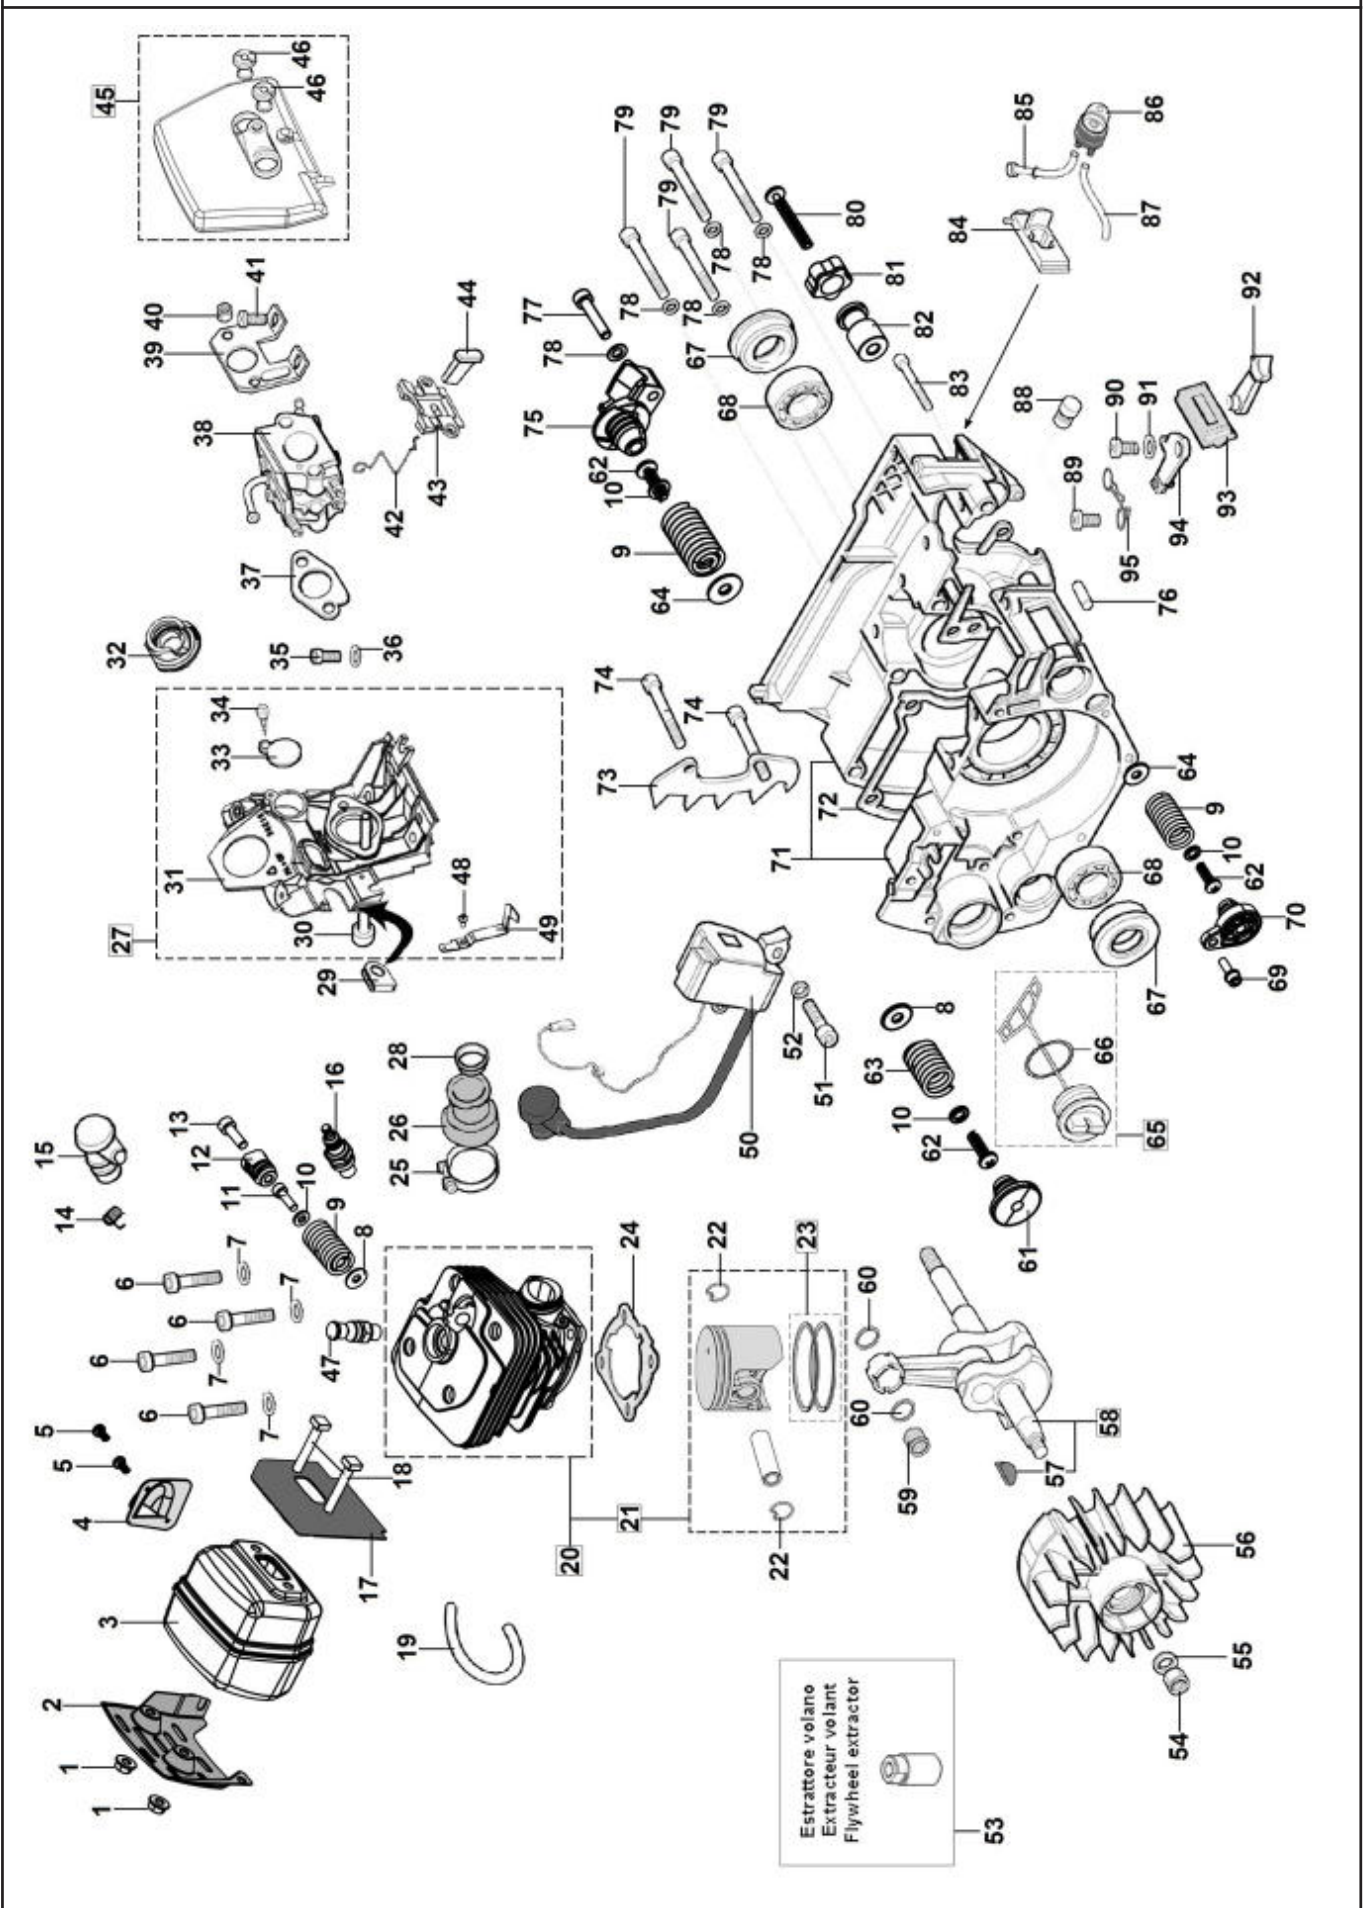

MCV5100 / MCV 5600 / MCV 6200 - ENGINE GROUP

MCV5100 / MCV 5600 / MCV 6200 - ENGINE GROUP			
Ref.	Code	Description	Qty
001	031216	NUT	2
002	035413	RACK	1
003	036683	MUFFLER	1
004	035288	MUFFLER'S PLATE	1
005	035079	SCREW	2
006	021135	SCREW	4
007	021139	WASHER	4
008	020316	WASHER	2
009	024526	SPRING	3
010	020037	WASHER	4
011	020064	SCREW	1
012	036555	SPRING TERMINAL	1
013	020328	SCREW	1
014	020574	SPRING	1
015	035821	SPARK PLUG COVER	1
016	023895	SPARK PLUG	1
017	036595	GASKET	1
018	035251	SCREW	2
019	036637	PIPE	1
020	036671	KIT: CYLINDER+PISTON (5100)	1
	036672	KIT: CYLINDER+PISTON (5600)	1
	036673	KIT: CYLINDER+PISTON (6200)	1
021	035787	KIT: PISTON (5100-5600)	1
	035890	KIT: PISTON (6200)	1
022	020020	SNAP RING (5100 - 5600)	2
	035808	SNAP RING (6200)	2
023	035786	RING (5100 - 5600)	1
	035806	RING (6200)	1
024	036667	GASKET	1
025	035766	CLAMP	1
026	035421	COLLECTOR	1
027	036538	COMPLETE FILTER PROTECTION	1
028	035292	RING	1
029	036045	RUBBER	1
030	035752	SCREW	1
031	036539	BULKHEAD	1
032	036025	RUBBER	1
033	035595	COVER	1
034	035203	SCREW	1
035	020064	SCREW	1
036	022562	WASHER	3
037	035107	GASKET	1
038	035814	CARBURETOR	1
039	035200	SUPPORT	1
040	020276	NUT	1
041	035224	SCREW	3
042	035486	SPRING	1
043	035425	BRACKET	1
044	035426	LEVER	1
045	035031	FILTER	1
046	035791	SCREW	2
047	035789	VALVE	1
048	035203	SCREW	1
049	035978	SPRING	1
050	036026	COIL	1
051	021463	SCREW	2
052	022561	WASHER	2
053	021977	FLYWHEEL EXTRACTOR	1
054	031271	NUT	1
055	031206	WASHER	1
056	035963	FLYWHEEL	1
057	031220	WOODRUFF	1
058	035777	SHAFT (5100)	1
	035780	SHAFT (5600)	1
	035783	SHAFT (6200)	1
059	031129	BEARING (5100 - 5600)	1
	031360	BEARING (6200)	1
060	035784	SPACER (5100 - 5600)	2
061	036639	ANTIVIBRATION SUPPORT	1
062	035065	SCREW	3
063	036640	SPRING	1
064	040151	WASHER	2
065	035134	KIT: OIL CAP	1
066	031722	O-RING	1
067	020003	SEAL	2
068	020004	BEARING	2
069	021298	SCREW	1
070	036554	ANTIVIBRATION SUPPORT	1
071	036458	CARTER	1
072	036498	GASKET	1
073	035075	HOOK	1
074	020878	SCREW	2
075	036553	ANTIVIBRATION SUPPORT	1
076	031254	PIN	1
077	020047	SCREW	1
078	020278	WASHER	5
079	020878	SCREW	5
080	023863	SCREW	1
081	036541	RUBBER	1
082	036643	SUPPORT	1
083	020002	SCREW	1
084	035127	SUPPORT	1
085	035163	PIPE	1
086	035769	AIR PURGE	1
087	035811	PIPE	1
088	035517	RUBBER	1
089	035224	SCREW	1
090	035064	SCREW	1
091	031184	WASHER	1
092	035037	LEVER	1
093	035128	BRACKET	1
094	035038	LEVER	1
095	035238	SPRING	1