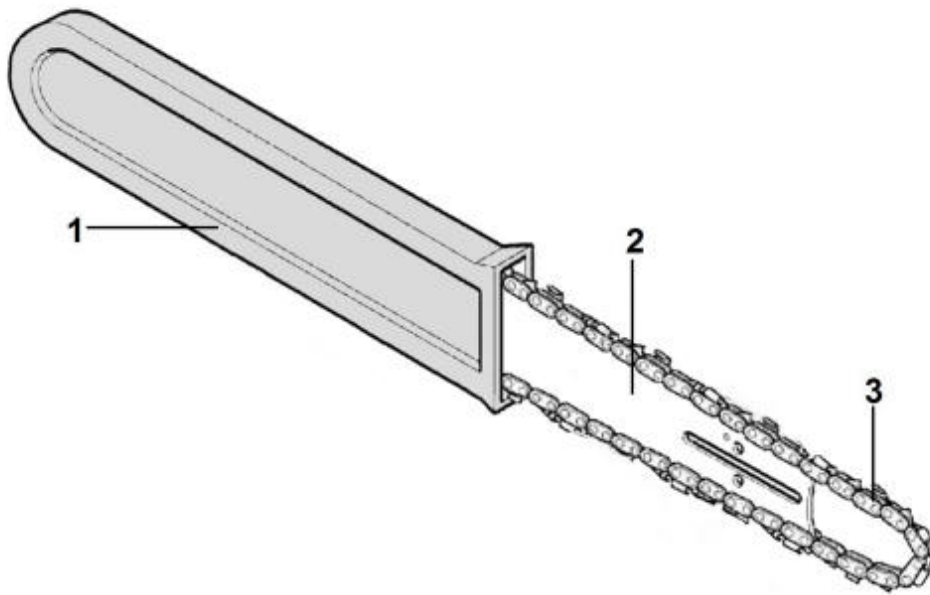

MCV 4000 - DECAL / BAR / CHAINE GROUP

MCV 4000 - DECAL / BAR / CHAINE GROUP

Ref.	Code	Description	Qty
001	036083	GUARD	1
002	035992	BAR Carving 10"	1
	022025	BAR 25CM - 1/4	1
	036018	BAR 30CM - 3/8	1
	036331	BAR 30CM - 3/8 PRO	1
	036020	BAR 35CM - 3/8	1
	036332	BAR 35CM - 3/8 PRO	1
003	036082	CHAIN 1/4 Carving	1
	022026	CHAIN 1/4 - 1,3 - 56	1
	036019	CHAIN 3/8 - 1,3 - 45	1
	036021	CHAIN 3/8 - 1,3 - 52	1

Ref.	Code	Description	Qty
004	036102	DECAL	1
005	022189	DECAL	1
006	022188	DECAL	1
007	023679	DECAL	1
009	036739	DECAL	1
010	036733	DECAL	1
011	036421	DECAL	1
012	036074	KIT: TOOL	1