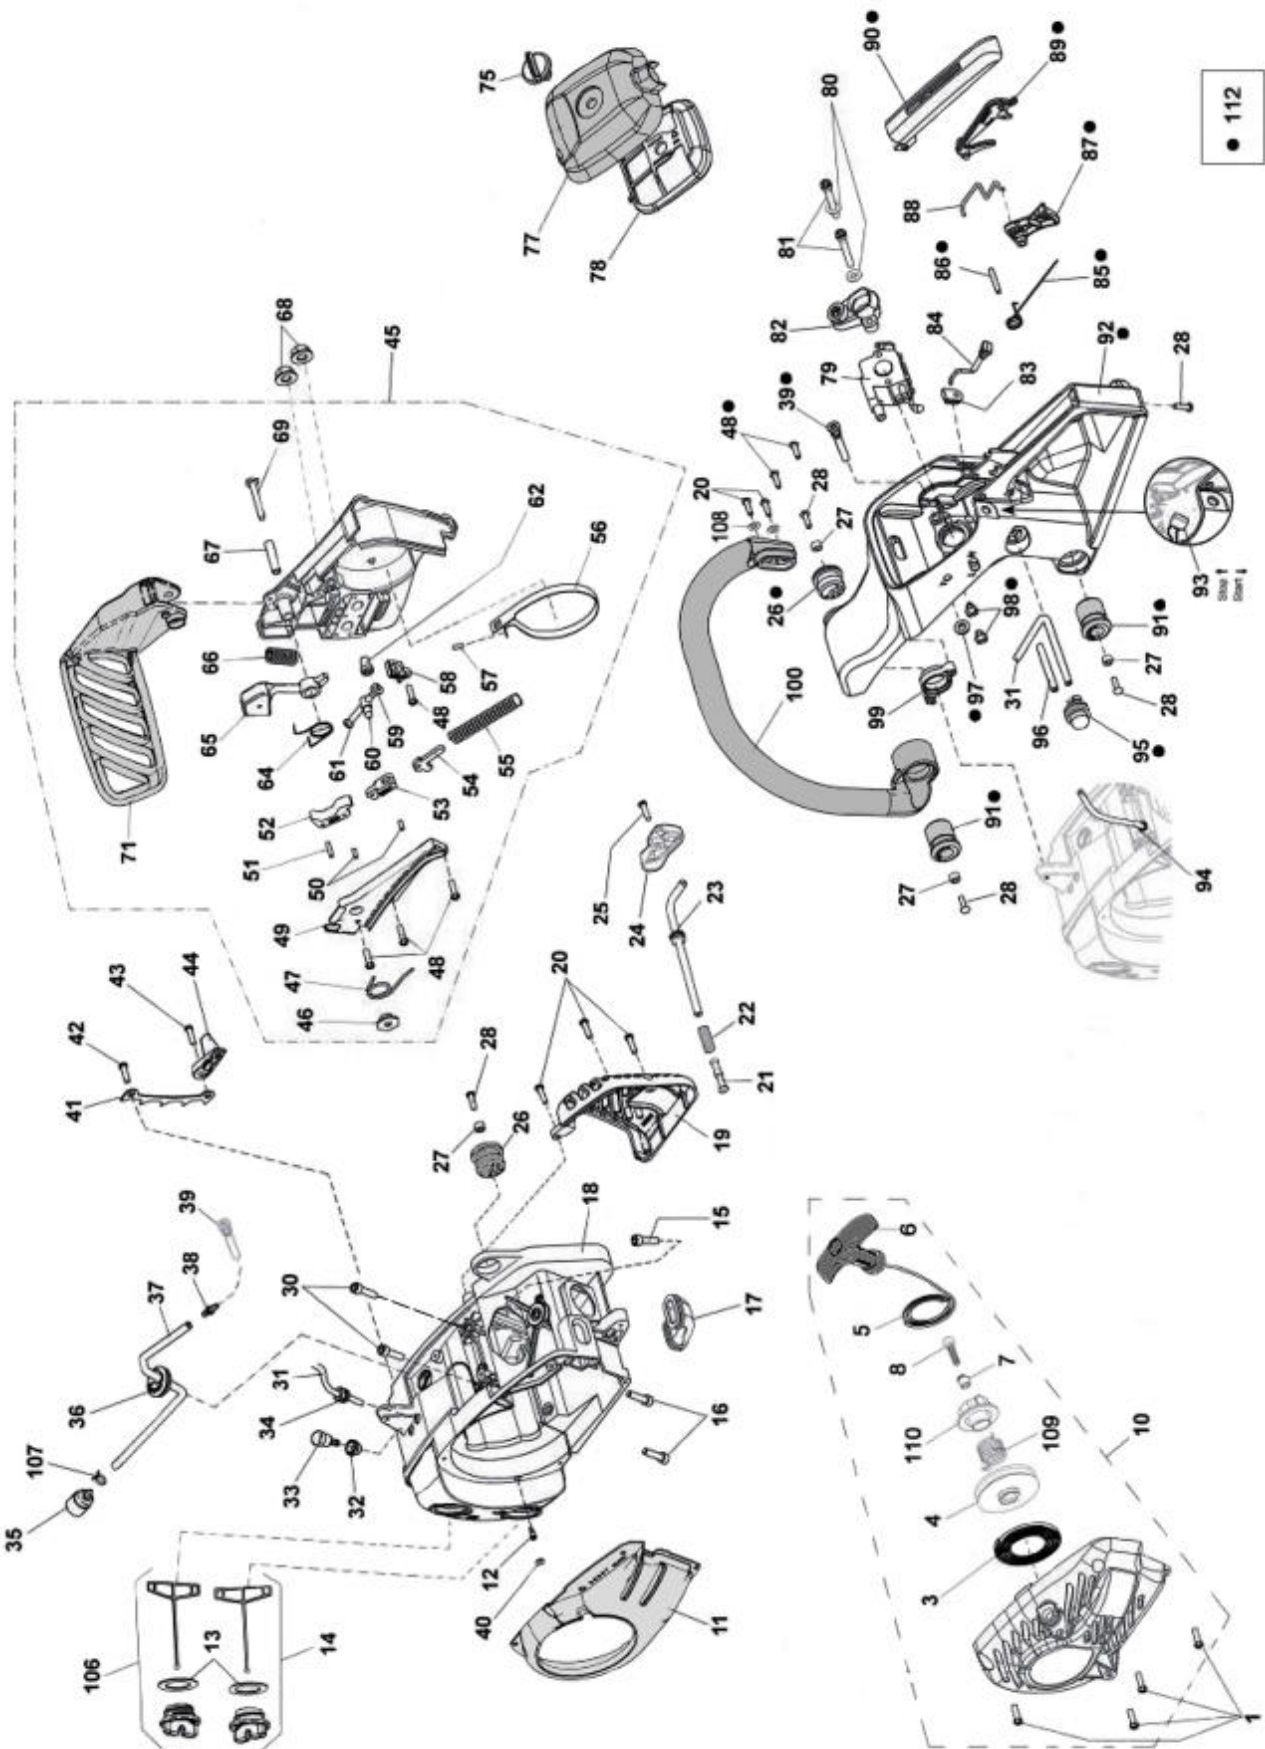

MCV 4000 - KIT GROUP

MCV 4000 - KIT GROUP			
Ref.	Code	Description	Qty
001	035948	SCREW	4
003	020658	SPRING	1
004	036445	PULLEY (1)	1
005	020657	ROPE	1
006	020081	HANDLE	1
007	036451	SPACER	1
008	050646	SCREW	1
010	036187	KIT: START	1
011	035857	COVER	1
012	035874	VALVE	1
013	035905	GASKET	2
014	036038	OIL CAP	1
015	020064	SCREW	1
016	021631	SCREW	2
017	036218	INLET MANIF.	1
018	036722	CRANKCASE	1
019	036479	COVER	1
020	036077	SCREW	2
021	031290	PIN	1
022	031665	SPRING	1
023	036395	PIPE (oil)	1
024	036076	COVER	1
025	035511	SCREW	1
026	036177	SHOCK ABS.	2
027	035899	SPACER	4
028	036077	SCREW	5
030	021631	SCREW	2
031	036193	OVERF. PIPE	1
032	035870	RUBBER	1
033	020100	BREATHER	1
034	035889	GRUMMET	1
035	036164	FILTER	1
036	035883	GRUMMET	1
037	035891	PIPE	1
038	035886	CONNECTION	1
039	035872	PIPE (fuel)	1
040	022384	O.R.	1
041	035882	HOOK	1
042	036014	SCREW	1
043	035065	SCREW	1
044	035863	CHAIN CATCH.	1
045	036189	KIT: BRAKE	1
046	035901	NUT	1
047	035918	SPRING	1
048	035948	SCREW	6
049	036071	COVER	1
050	021461	PIN	2
051	021462	PIN	1
052	035840	LEVER 1	1
053	035841	LEVER 2	1
054	035843	LEVER 3	1
055	035845	SPRING	1
056	035844	SPRING	1
057	035092	PIN	1
058	035853	BRACKET	1
059	035909	CROWN	1
060	035029	PIN	1
061	035907	SCREW	1
062	035910	BEVEL PINION	1
064	035919	SPRING	1
065	035842	LEVER	1
066	035917	SPRING	1
067	035898	PIN	1
068	020058	NUT	2
069	036022	SCREW	1
071	035839	HANDLE	1
075	035832	SCREW	1
077	036150	COVER	1
078	036041	KIT: FILTER	1
079	035941	CARBURET.	1
080	020278	WASHER	2
081	020878	VITE - VIS - SCREW	2
082	035828	BRACKET	1
083	036183	RUBBER	1
084	036141	LEVER	1
085	035915	SPRING	1
086	036185	PIN	1
087	036158	LEVER ACC.	1
088	036184	SPRING	1
089	036159	LEVER	1
090	036155	COVER	1
091	036178	SHOCK ABS.	2
092	036157	HANDLE	1
093	036143	SWITCH	1
094	035873	PIPE (pulse)	1
095	035769	AIR-PURGE	1
096	036192	INLETPPIPE	1
097	035981	RUBBER	1
098	035902	SPACER	2
099	036152	BRACKET	1
100	036151	HANDLE	1
106	036349	MIX CAP	1
107	021849	CLIP	1
108	020278	WASHER	2
109	036663	SPRING	1
110	036446	PULLEY (2)	1
112	036318	KIT: HANDLE	1