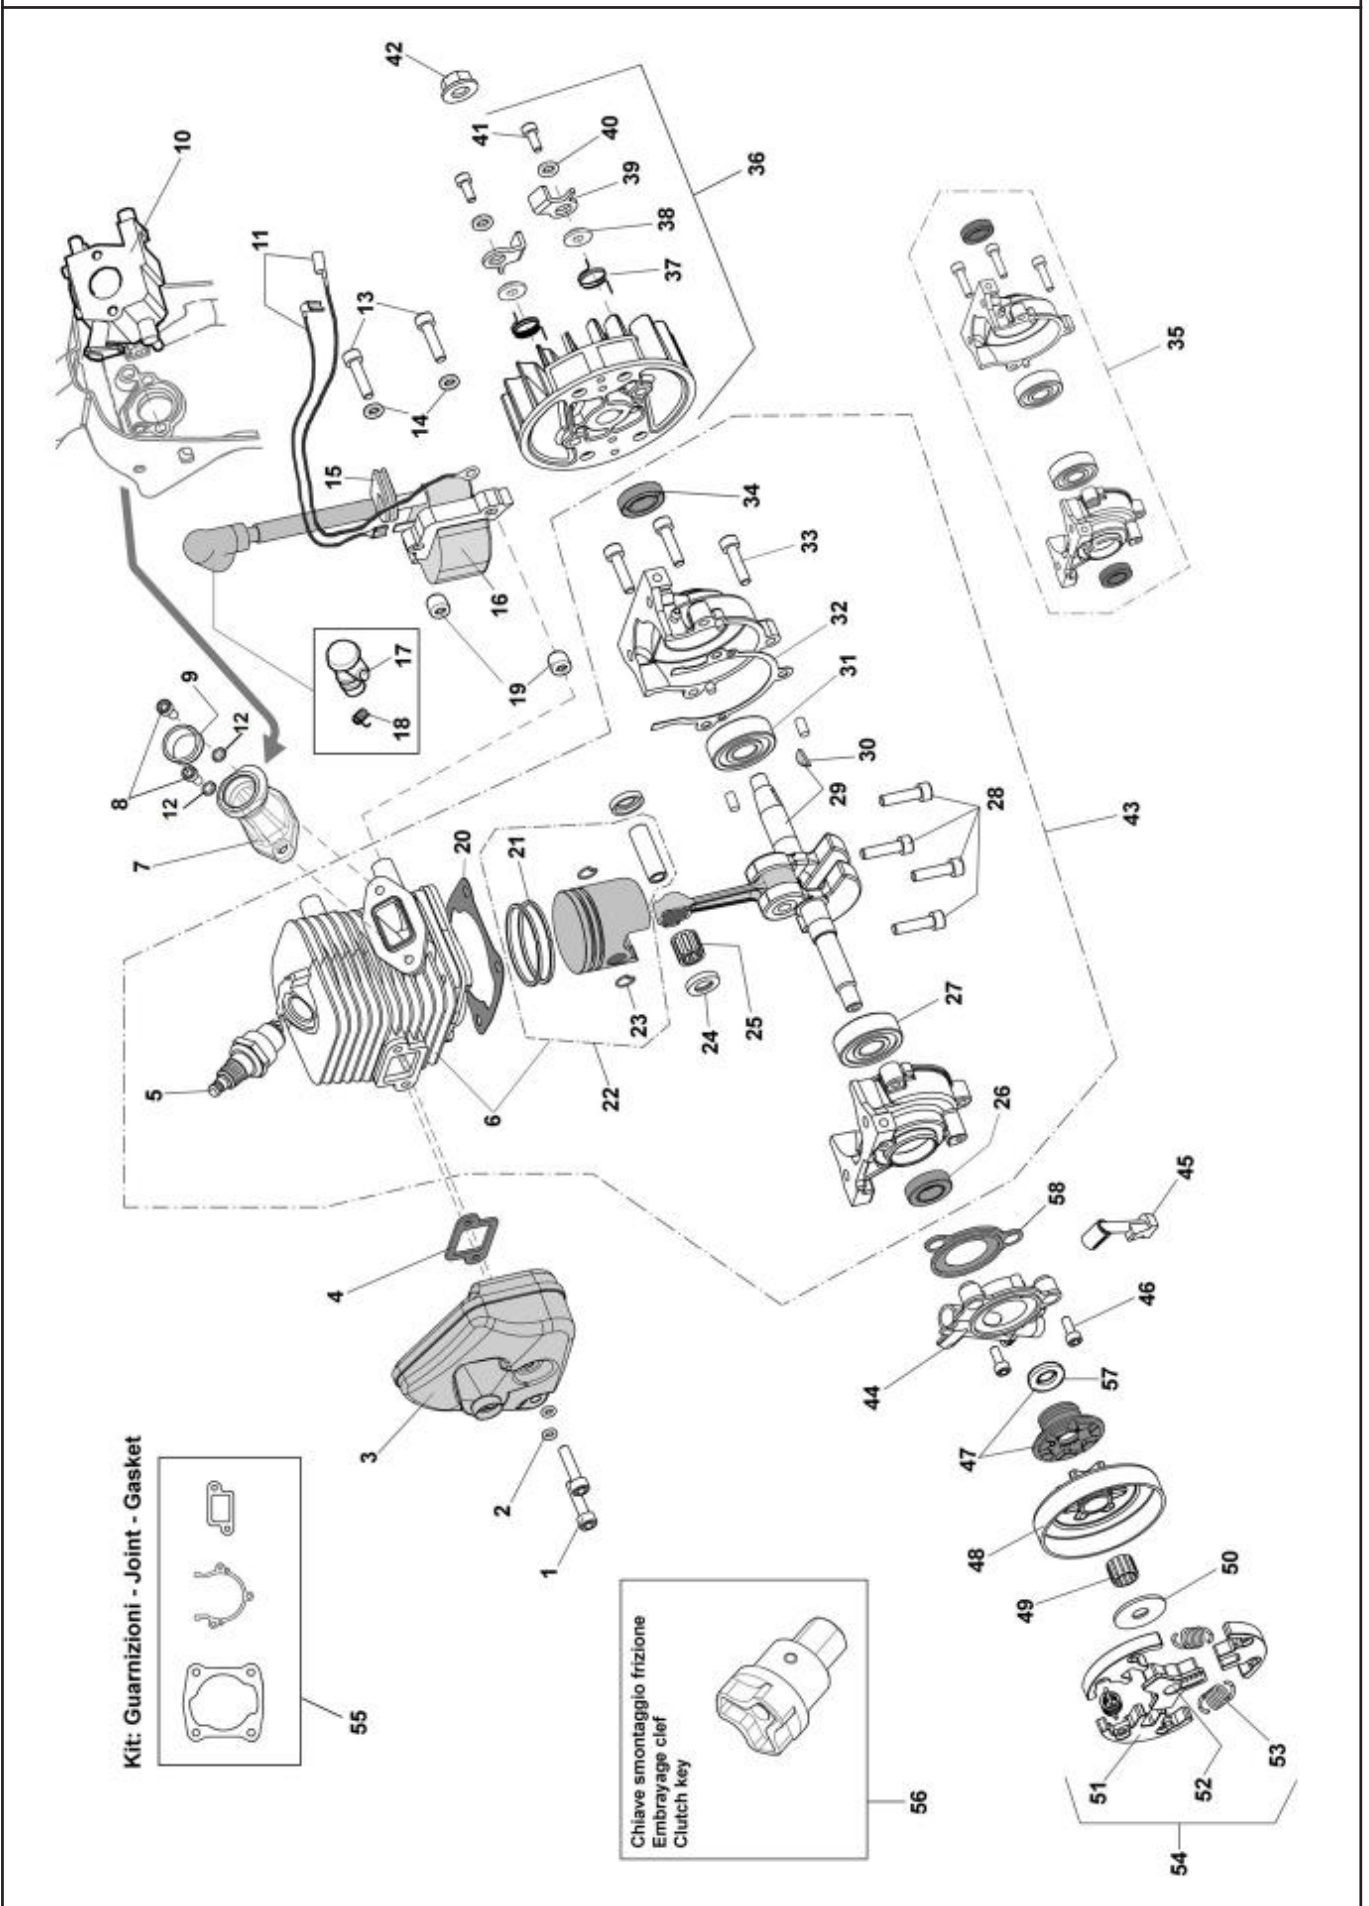

MCV 4000 - ENGINE GROUP

MCV 4000 - ENGINE GROUP

Ref.	Code	Description	Qty
001	020929	SCREW	2
002	020191	WASHER	2
003	036492	SILENCER	1
004	036615	GASKET	1
005	021813	SPARK PLUG	1
006	036610	KIT: CYL. + PIST.	1
007	035866	COLLECTOR	1
008	020277	SCREW	2
009	035292	RING	1
010	036422	CARBUR. (HD)	1
011	036335	KIT: WIRE	1
012	020278	WASHER	2
013	021463	SCREW	2
014	031184	WASHER	2
015	036045	RUBBER	1
016	035939	COIL	1
017	035827	S. P. COVER	1
018	036086	SPRING	1
019	035949	SPACER	2
020	035904	GASKET	1
021	20019	RING	1
022	036147	KIT: PISTON	1
023	021312	SNAP RING	2
024	021310	SPACER	2
025	021326	BEARING	1
026	020640	SEAL	1
027	020641	BEARING	1
028	020001	SCREW	4
029	036042	CRANKSHAFT	1

Ref.	Code	Description	Qty
030	035914	WOODRUFF K.	1
031	020641	BEARING	1
032	035887	GASKET	1
033	021848	SCREW	3
034	020640	SEAL	1
035	036030	KIT: CARTER	1
036	036031	FLYWHEEL	1
037	035935	SPRING	2
038	035900	SPACER	2
039	035934	LEVER	2
040	020278	WASHER	2
041	021192	SCREW	2
042	020058	NUT	1
043	036611	SHORT BLOCK	1
044	035895	COM. PUMP	1
045	035869	RUBBER	1
046	021460	SCREW	2
047	036512	SCREW (3/8")	1
048	035989	DRUM (3/8")	1
049	020026	BEARING	1
050	035879	WASHER	1
051	035876	KIT(3) : SHOE	1
052	035875	HUB	1
053	035877	SPRING	3
054	036023	CLUTCH	1
055	036036	KIT: GASKET	1
056	036194	CLUTCH KEY	1
057	036198	SPACER	1
058	036452	RUBBER	1