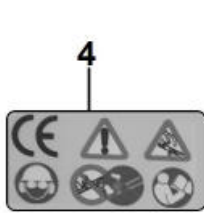

MCV5100 / MCV 5600 / MCV 6200 - DECAL / BAR / CHAINE GROUP

MCV5100 / MCV 5600 / MCV 6200 - DECAL / BAR / CHAINE GROUP

Ref.	Code	Description	Qty
001	031472	GUARD	1
002	035970	BAR (40cm - .325 - 1,3)	1
	035971	BAR (45cm - .325 - 1,5)	1
	035972	BAR (40cm - .325 - 1,5)	1
	036337	BAR (45cm - 3/8" - 1,5)	1
	035979	BAR (50cm - 3/8" - 1,5)	1
003	035974	CHAINE (66 - .325 - 1,3)	1
	035975	CHAINE (72 - .325 - 1,5)	1
	035976	CHAINE (66 - .325 - 1,5)	1
	036338	CHAINE (64 - 3/8" - 1,5)	1
	035980	CHAINE (72 - 3/8" - 1,5)	1

Ref.	Code	Description	Qty
004	036102	DECAL	1
005	022189	DECAL	1
006	022188	DECAL	1
007	023679	DECAL	1
008	036719	DECAL	1
009	036720	DECAL	1
010	036721	DECAL	1
011	036718	DECAL	1
012	035908	KIT: TOOL	1