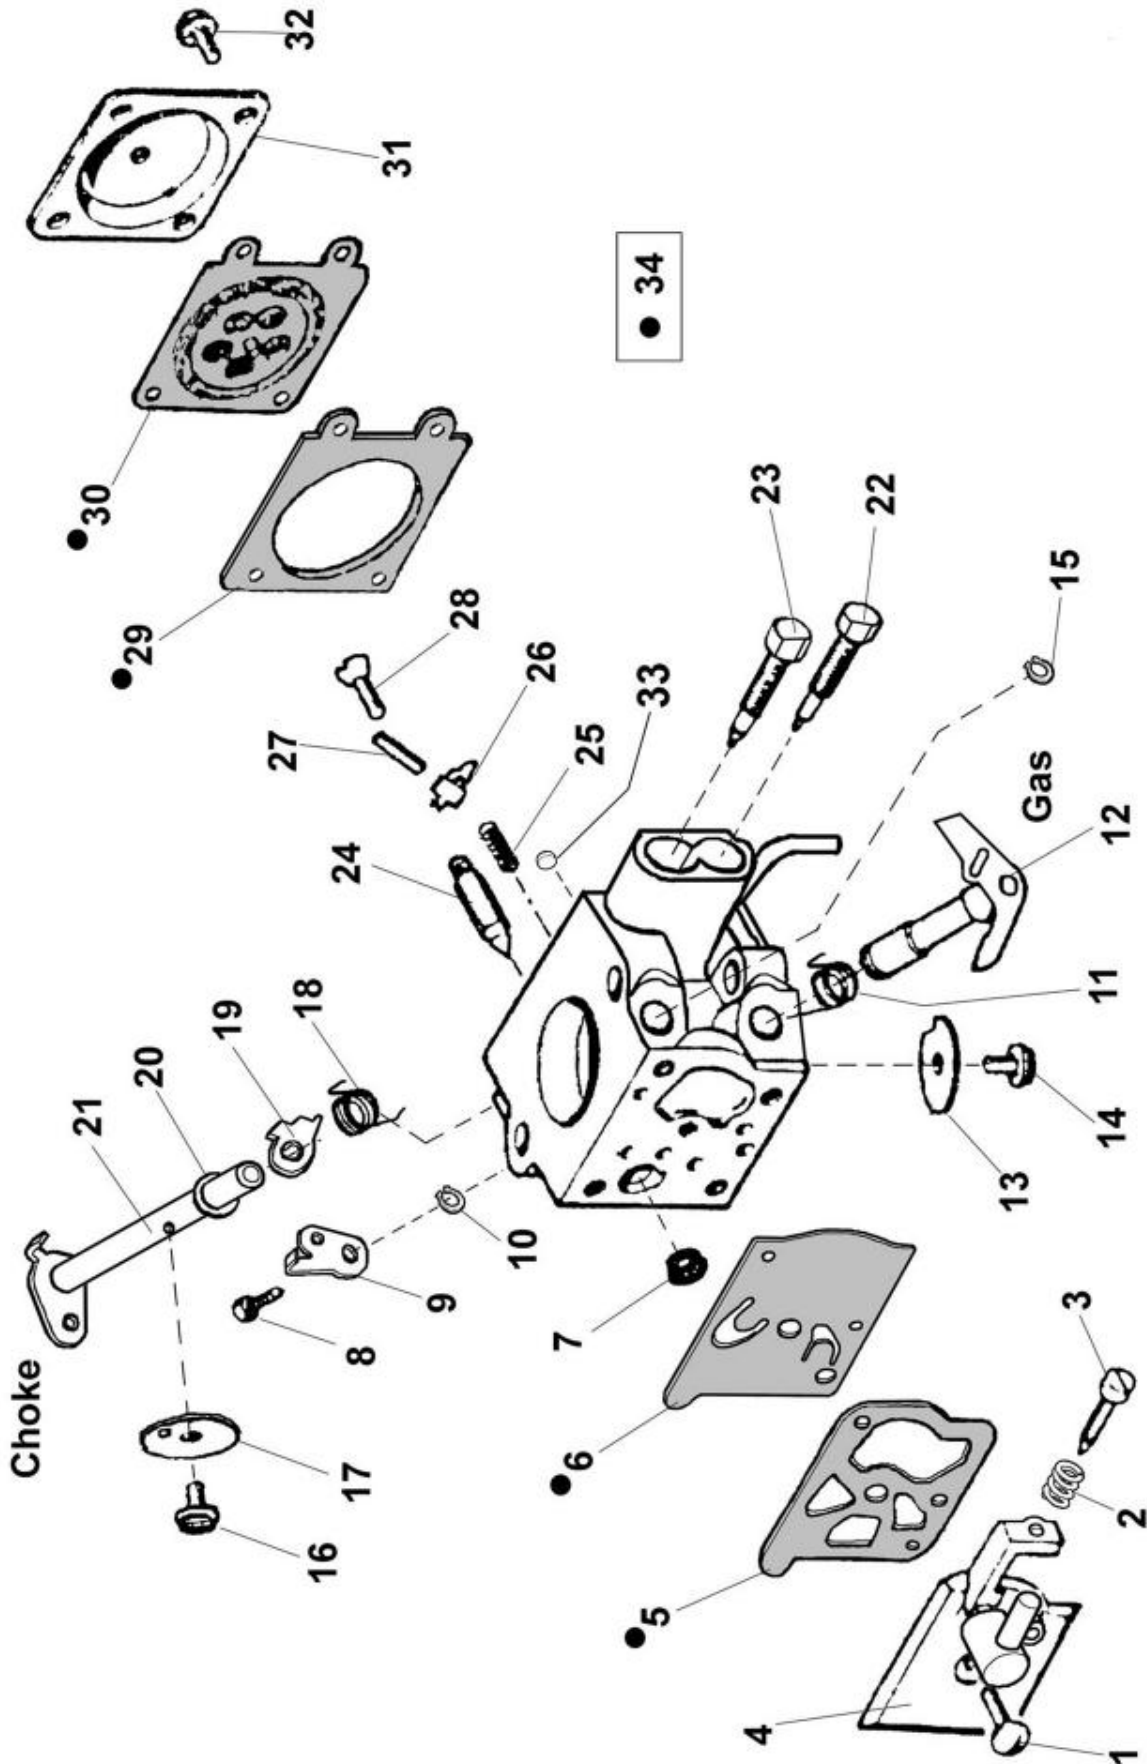

WT 77701.0.0 - CARBURETOR GROUP

WT 77701.0.0 - CARBURETOR GROUP

Ref.	Code	Description	Qty
001	035190	SCREW	1
002	035189	SPRING	1
003	036112	SCREW	1
004	036046	COVER	1
005	035186	GASKET	1
006	035185	DIAPHRAGM	1
007	020245	FILTER	1
008	035183	SCREW	1
009	036117	LEVER	1
010	021896	SNAP RING	1
011	036116	SPRING	1
012	036115	SHAFT	1
013	036114	VALVE	1
014	035183	SCREW	1
015	021896	SNAP RING	1
016	035183	SCREW	1
017	036107	VALVE	1

Ref.	Code	Description	Qty
018	036109	SPRING	1
019	036108	LEVER	1
020	036110	WASHER	1
021	036111	SHAFT	1
022	035982	SCREW	1
023	023500	SCREW	1
024	020243	PIN	1
025	036119	SPRING	1
026	020239	LEVER	1
027	020241	PIN	1
028	035167	SCREW	1
029	036120	GASKET	1
030	020237	DIAPHRAGM	1
031	035172	COVER	1
032	035173	SCREW	4
033	041164	PLUG	1
034	036121	DIAPH.	1