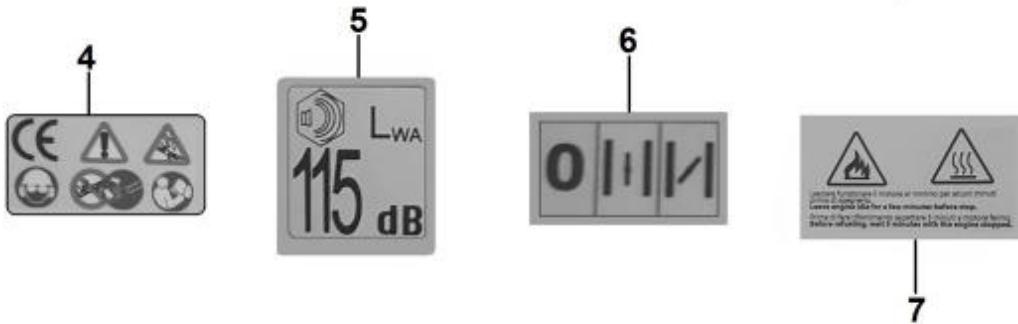

MCV 4000 - DECAL / BAR / CHAINE GROUP

MCV 4000 - DECAL / BAR / CHAINE GROUP

Ref.	Code	Description	Qty
001	036083	GUARD	1
002	035992	BAR Carving 10"	1
	022025	BAR 25CM - 1/4	1
	036018	BAR 30CM - 3/8	1
	036331	BAR 30CM - 3/8 PRO	1
	036020	BAR 35CM - 3/8	1
	036332	BAR 35CM - 3/8 PRO	1
003	036082	CHAIN 1/4 Carving	1
	022026	CHAIN 1/4 - 1,3 - 56	1
	036019	CHAIN 3/8 - 1,3 - 45	1
	036021	CHAIN 3/8 - 1,3 - 52	1

Ref.	Code	Description	Qty
004	036102	DECAL	1
005	022189	DECAL	1
006	022188	DECAL	1
007	023679	DECAL	1
009	036739	DECAL	1
010	036733	DECAL	1
011	036421	DECAL	1
012	036074	KIT: TOOL	1