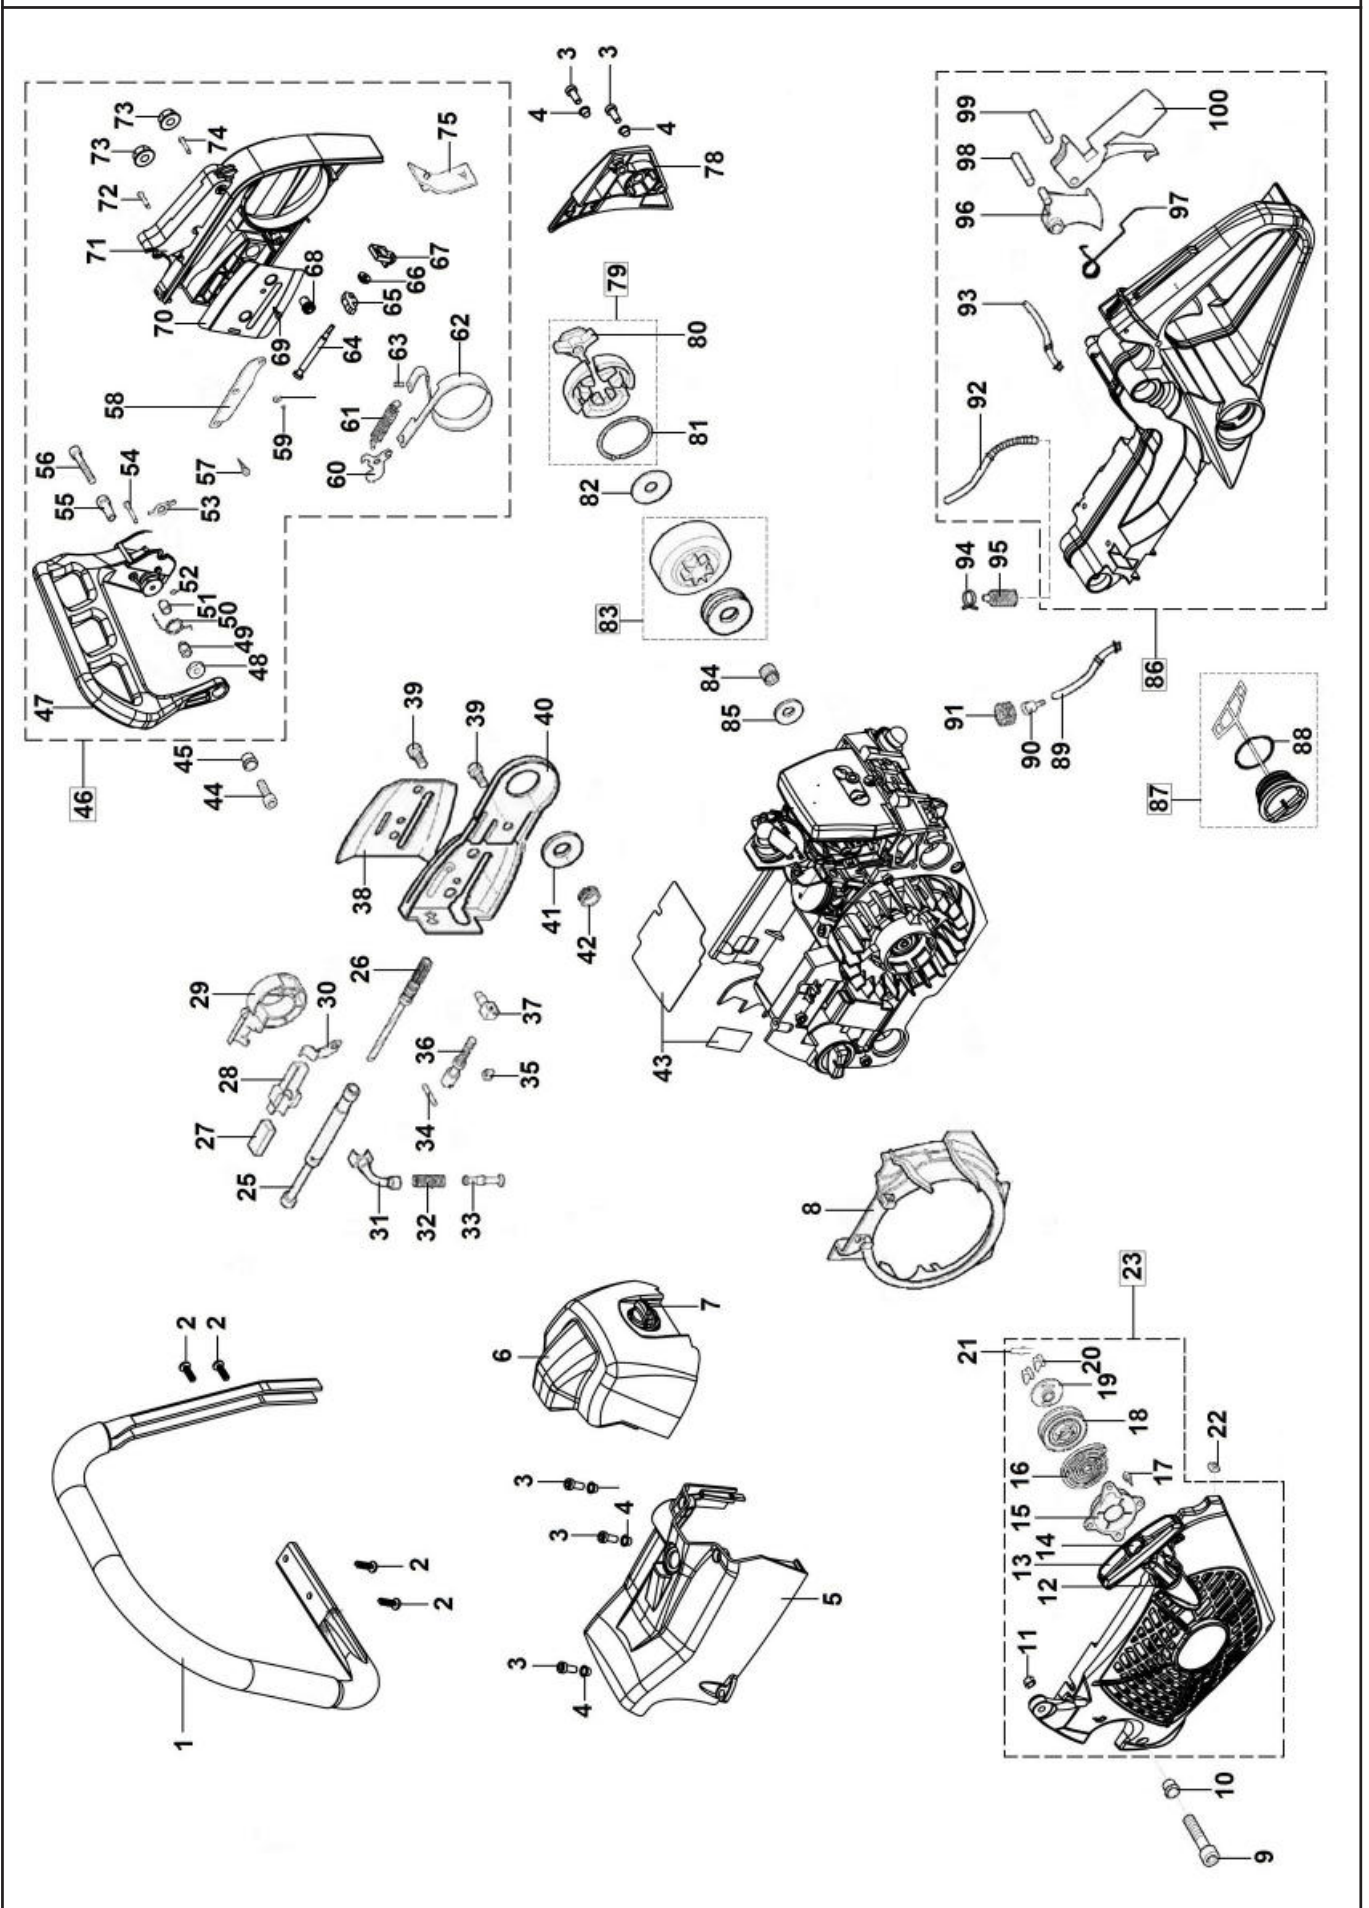

MCV5100 / MCV 5600 / MCV 6200 - KIT GROUP

MCV5100 / MCV 5600 / MCV 6200 - KIT GROUP			
Ref.	Code	Description	Qty
001	036567	HANDLE	1
002	035065	SCREW	4
003	035803	SCREW	5
004	035656	SPACER	5
005	036712	COVER	1
006	036713	COVER	1
007	035788	KNULT	1
008	035796	COVER	1
009	035803	SCREW	1
010	035656	SPACER	4
011	020061	NUT	1
012	020078	ROPE	1
013	035444	HANDLE	1
014	020278	WASHER	1
015	035086	BRACKET	1
016	031286	SPRING	1
017	035813	SCREW	1
018	035703	PULLEY	1
019	035701	BRACKET	1
020	035415	PAWL	1
021	035702	SPRING	1
022	035412	NUT	1
023	036707	KIT: STARTER	1
025	035394	PUMP BODY	1
026	035393	PUMP	1
027	035957	DOWEL	1
028	035021	TRAP	1
029	035367	COVER	1
030	035294	DRIVE	1
031	035020	PIPE	1
032	031665	SPRING	1
033	031290	PIN	1
034	021069	PIN	1
035	035361	RUBBER	1
036	035043	SCREW	1
037	036542	PIN	1
038	035207	SHEET	1
039	035158	SCREW	2
040	035434	SHEET	1
041	035364	METAL RING	1
042	035366	ENDLESS SCREW	1
043	036630	KIT: HEAT PROTECTION	3
044	020173	SCREW	1
045	036106	SPACER	1
046	036706	KIT: BRAKE	1
047	036015	GUARD	1
048	035474	NUT	1
049	035457	NUT	1
050	035397	SPRING	1
051	035456	SPACER	1
052	035593	SEEGER	1
053	035400	LEVER 2	1
054	035452	PIN	1
055	035455	PIN	1
056	035512	SCREW	1
057	035511	SCREW	2
058	036704	COVER	1
059	035593	SEEGER	1
060	035399	LEVER 1	1
061	035396	SPRING	1
062	035398	TAPE	1
063	035092	PIN	1
064	035907	THREAD SHAFT	1
065	036542	PIN	1
066	035909	GEAR	1
067	035853	SPACER	1
068	035910	SPACER	1
069	035510	SCREW	3
070	035208	SHEET	1
071	036703	COVER	1
072	035454	PIN	1
073	020058	NUT	2
074	035749	PIN	1
075	035451	GUARD	1
078	036710	COVER	1
079	035143	KIT: CLUTCH	1
080	035022	HUB	1
081	035130	SPRING	1
082	035024	WASHER	1
083	035358	KIT: DRUM (.325)	1
	035932	KIT: DRUM (3/8")	1
084	036417	BEARING	1
085	035365	WASHER	1
086	036702	KIT: TANK	1
087	035046	MIX CAP	1
088	035133	O-RING	1
089	035163	PIPE	1
090	020100	VALVE	1
091	035747	SPONGE	1
092	035709	PIPE	1
093	035163	PIPE	1
094	021849	COLLAR	1
095	021775	FILTER	1
096	035424	LEVER	1
097	035427	SPRING	1
098	035119	PIN	1
099	035485	PIN	1
100	035423	LEVER	1