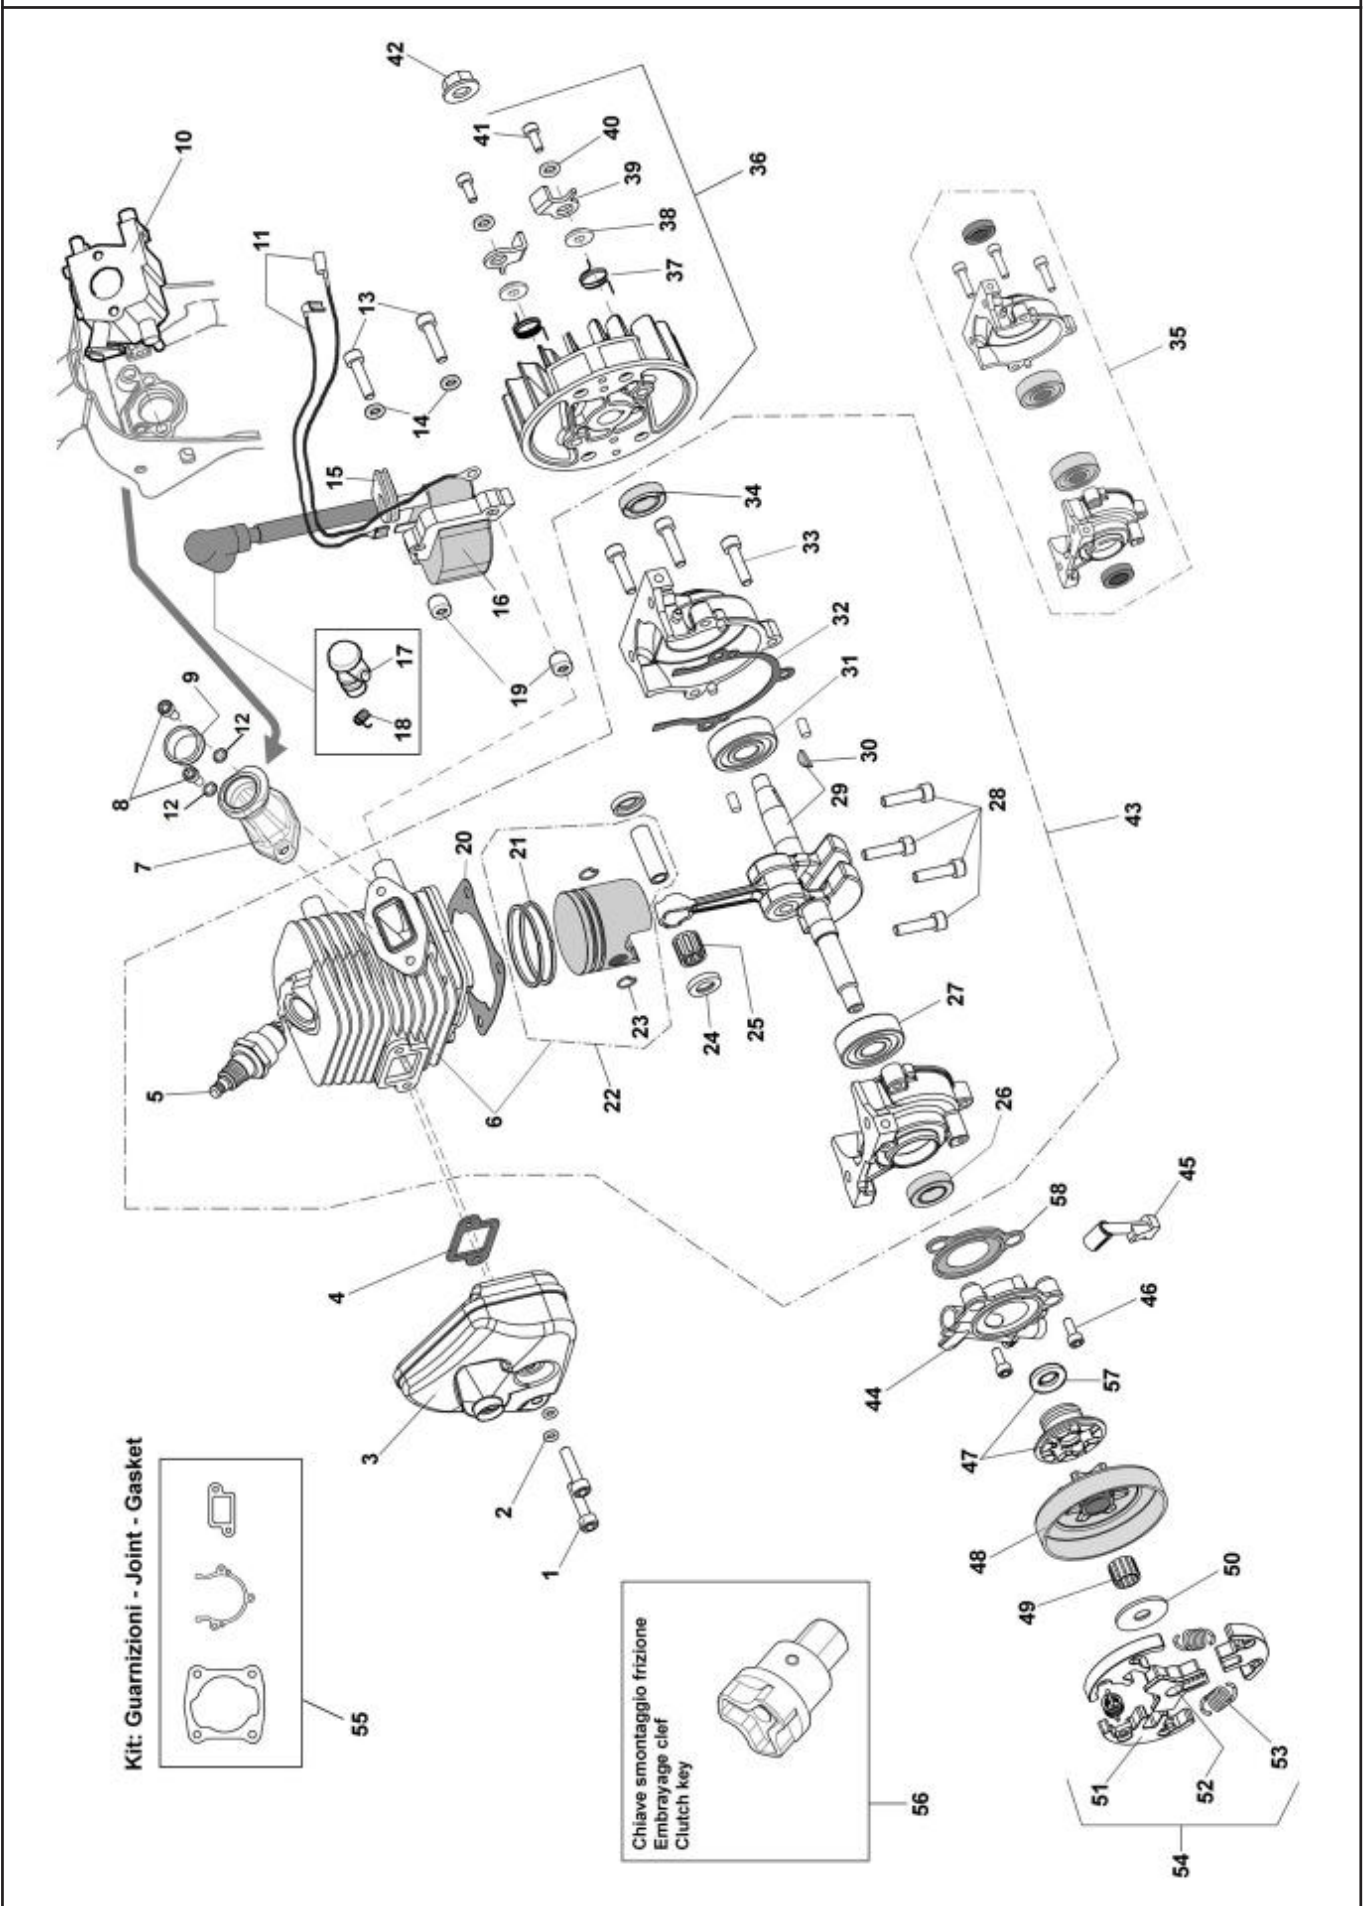

SPARE PARTS CHAINSAWS

MCV 3900
MCV 4000
MCV 5100-5600-6200

--

Summary

MCV 3900 - ENGINE GROUP	4
MCV 3900 - KIT GROUP	6
MCV 3900 - DECAL / BAR / CHAINE GROUP	8
MCV 4000 - ENGINE GROUP	10
MCV 4000 - KIT GROUP	12
MCV 4000 - DECAL / BAR / CHAINE GROUP	14
MCV 5100 / MCV 5600 / MCV 6200 - ENGINE GROUP	16
MCV 5100 / MCV 5600 / MCV 6200 - KIT GROUP	18
MCV 5100 / MCV 5600 / MCV 6200 - DECAL / BAR / CHAINE GROUP	20
WT71001.0.0 - CARBURETOR GROUP	22
WT71001.0.0 - CARBURETOR GROUP	24

MCV 3900 - ENGINE GROUP

MCV 3900 - ENGINE GROUP

Ref.	Code	Description	Qty	Ref.	Code	Description	Qty
001	020929	SCREW	2	031	020641	BEARING	1
002	020191	WASHER	2	032	035887	GASKET	1
003	036492	POT D'ECHAPP	1	033	021848	SCREW	3
004	036615	GASKET	1	034	020640	SEAL	1
005	021813	SPARK PLUG	1	035	036030	KIT: CARTER	1
006	036610	KIT: CYL. + PIST.	1	036	036031	FLYWHEEL	1
007	035866	COLLECTOR	1	037	035935	SPRING	2
008	020277	SCREW	2	038	035900	SPACER	2
009	035292	RING	1	039	035934	LEVER	2
010	036422	CARBUR. (HD)	1	040	020278	WASHER	2
011	036335	KIT: WIRE	1	041	021192	SCREW	2
012	020278	WASHER	2	042	020058	NUT	1
013	021463	SCREW	2	043	036611	SHORT BLOCK	1
014	031184	WASHER	2	044	035895	COM. PUMP	1
015	036045	RUBBER	1	045	035869	RUBBER	1
016	035939	COIL	1	046	021460	SCREW	2
017	035827	S. P. COVER	1	047	036511	SCREW (1/4")	1
018	036086	SPRING	1		036512	SCREW (3/8")	
019	035949	SPACER	2	048	035995	DRUM (1/4")	1
020	035904	GASKET	1		035989	DRUM (3/8")	
021	20019	RING	1	049	020026	BEARING	1
022	036147	PISTON	1	050	035879	WASHER	1
023	021312	SNAP RING	2	051	035876	KIT(3) : SHOE	1
024	021310	SPACER	2	052	035875	HUB	1
025	021326	BEARING	1	053	035877	SPRING	3
026	020640	SEAL	1	054	036023	CLUTCH	1
027	020641	BEARING	1	055	036036	KIT: GASKET	1
028	020001	SCREW	4	056	036194	CLUTCH KEY	1
029	036042	CRANKSHAFT	1	057	036198	SPACER	1
030	035914	WOODRUFF K.	1	058	036452	RUBBER	1