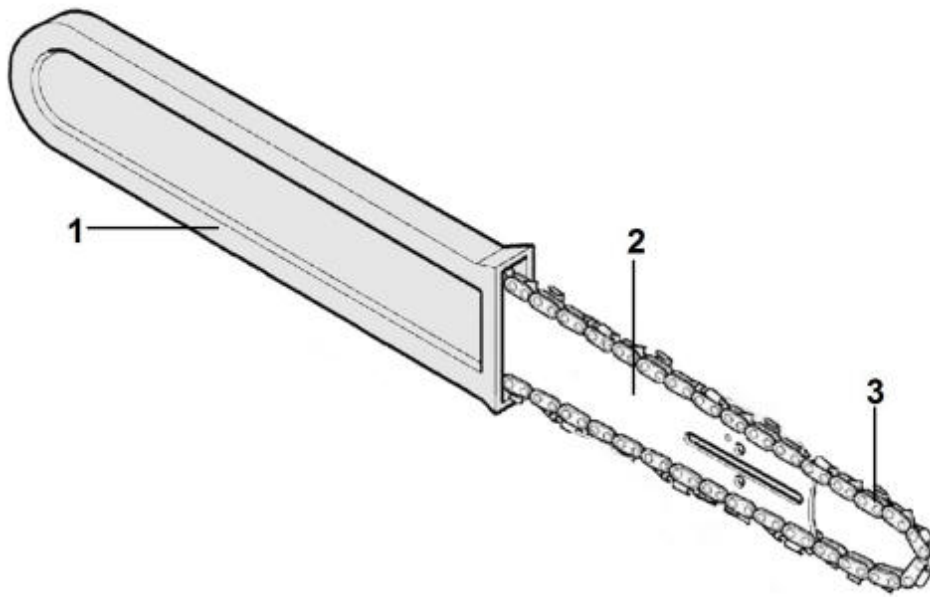

MCV 3900 - DECAL / BAR / CHAINE GROUP

MCV 3900 - DECAL / BAR / CHAINE GROUP

Ref.	Code	Description	Qty
001	036083	GUARD	1
002	035992	BAR Carving 10"	1
	022025	BAR 25CM - 1/4	1
	036018	BAR 30CM - 3/8	1
	036331	BAR 30CM - 3/8 PRO	1
	036020	BAR 35CM - 3/8	1
	036332	BAR 35CM - 3/8 PRO	1
003	036082	CHAIN 1/4 Carving	1
	022026	CHAIN 1/4 - 1,3 - 56	1
	036019	CHAIN 3/8 - 1,3 - 45	1
	036021	CHAIN 3/8 - 1,3 - 52	1

Ref.	Code	Description	Qty
004	036102	DECAL	1
005	022189	DECAL	1
006	022188	DECAL	1
007	023679	DECAL	1
008	036734	DECAL	1
010	036733	DECAL	1
011	036421	DECAL	1
012	036074	KIT: TOOL	1