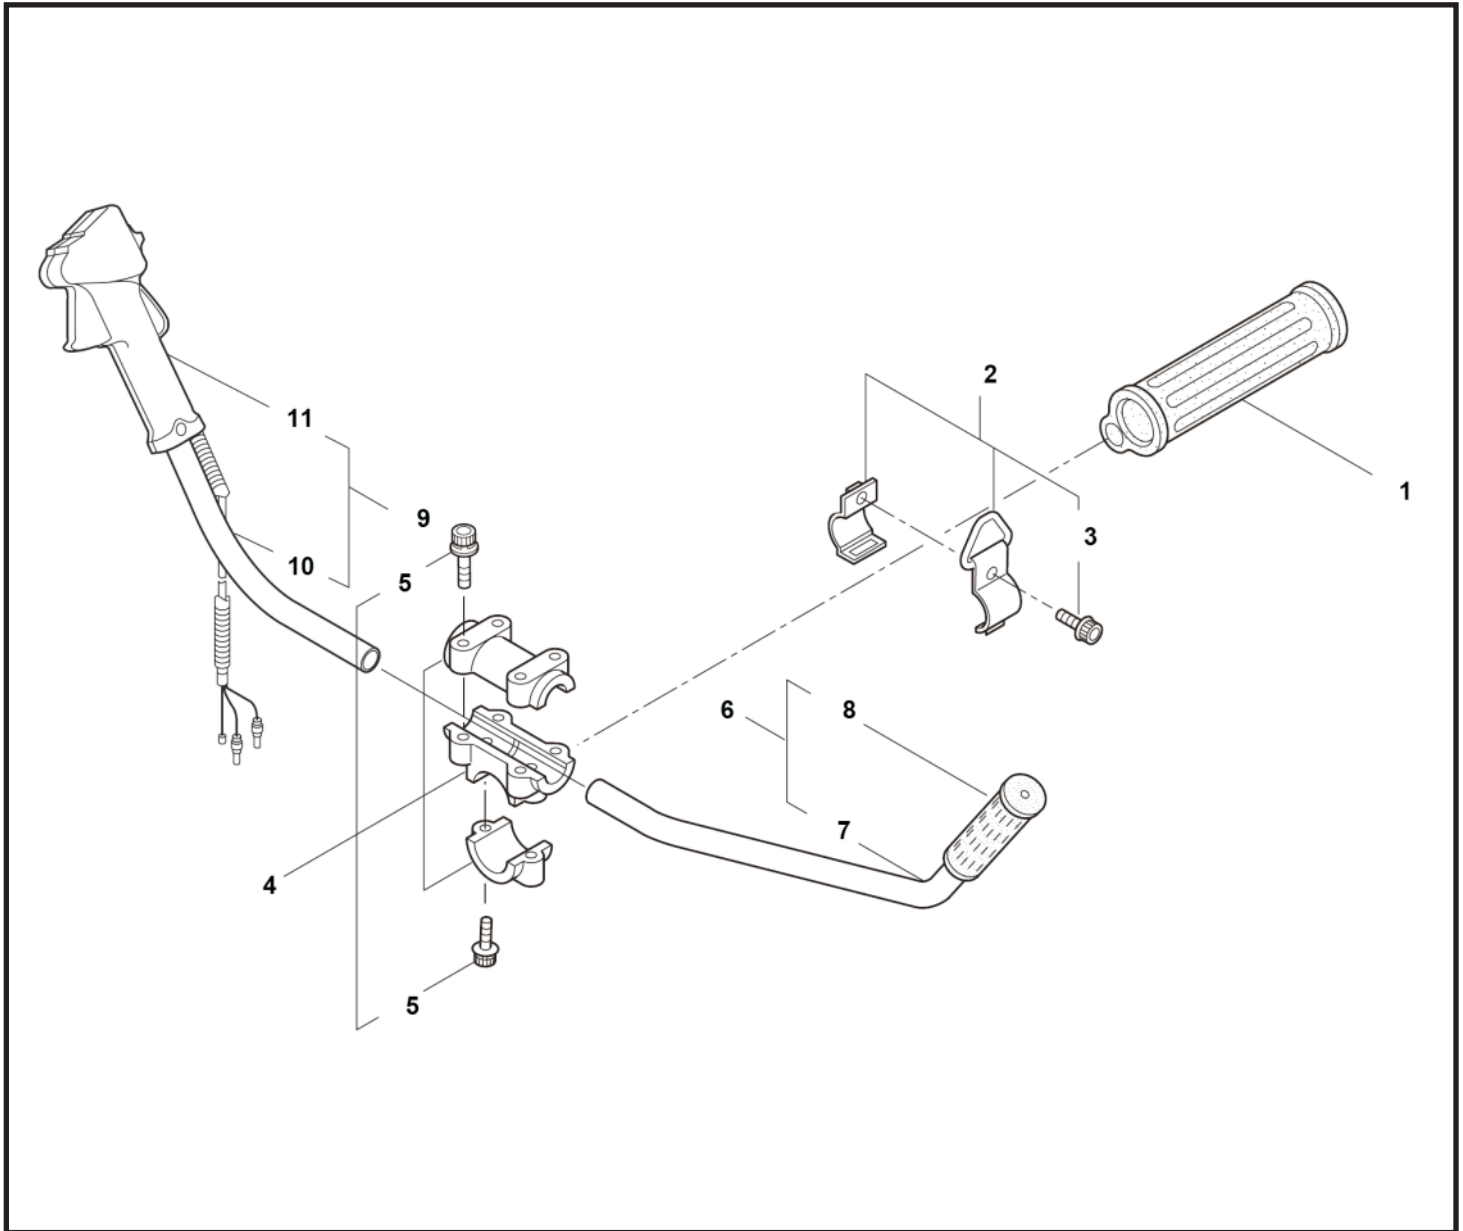

MARUYAMA
JAPAN

www.rozkwit.com.pl

 **MARUYAMA MFG. CO., INC.**

HANDLE-2

(MX21H/MX24H/MX27H/MX33H)

Model		MX21H			MX24H			MX27H			MX33H		
Ref	Parts name	P/N	QTY	RE	P/N	QTY	RE	P/N	QTY	RE	P/N	QTY	RE
1	Shaft Grip	215532	1			←			←			←	
2	Hanging Bracket Ass'y	215533	1	Incl.3		←			←			←	
3	Cap Screw	261762	1	M5x14		←			←			←	
4	Bracket Ass'y	216935	1	Incl.5		←			←			←	
5	Cap Screw	261246	6	M5x25		←			←			←	
6	Handle Ass'y-Left	229859	1	Incl.7,8		←			←			←	
7	Handle	221441	1			←			←			←	
8	Grip	226503	1			←			←			←	
9	Handle Ass'y-Right	230798	1	Incl.10,11		←		223964	1	Incl.10,11	229072	1	Incl.10,11
10	Handle	223286	1			←			←			←	
11	Throttle Trigger	230791	1			←		223156	1		229004	1	