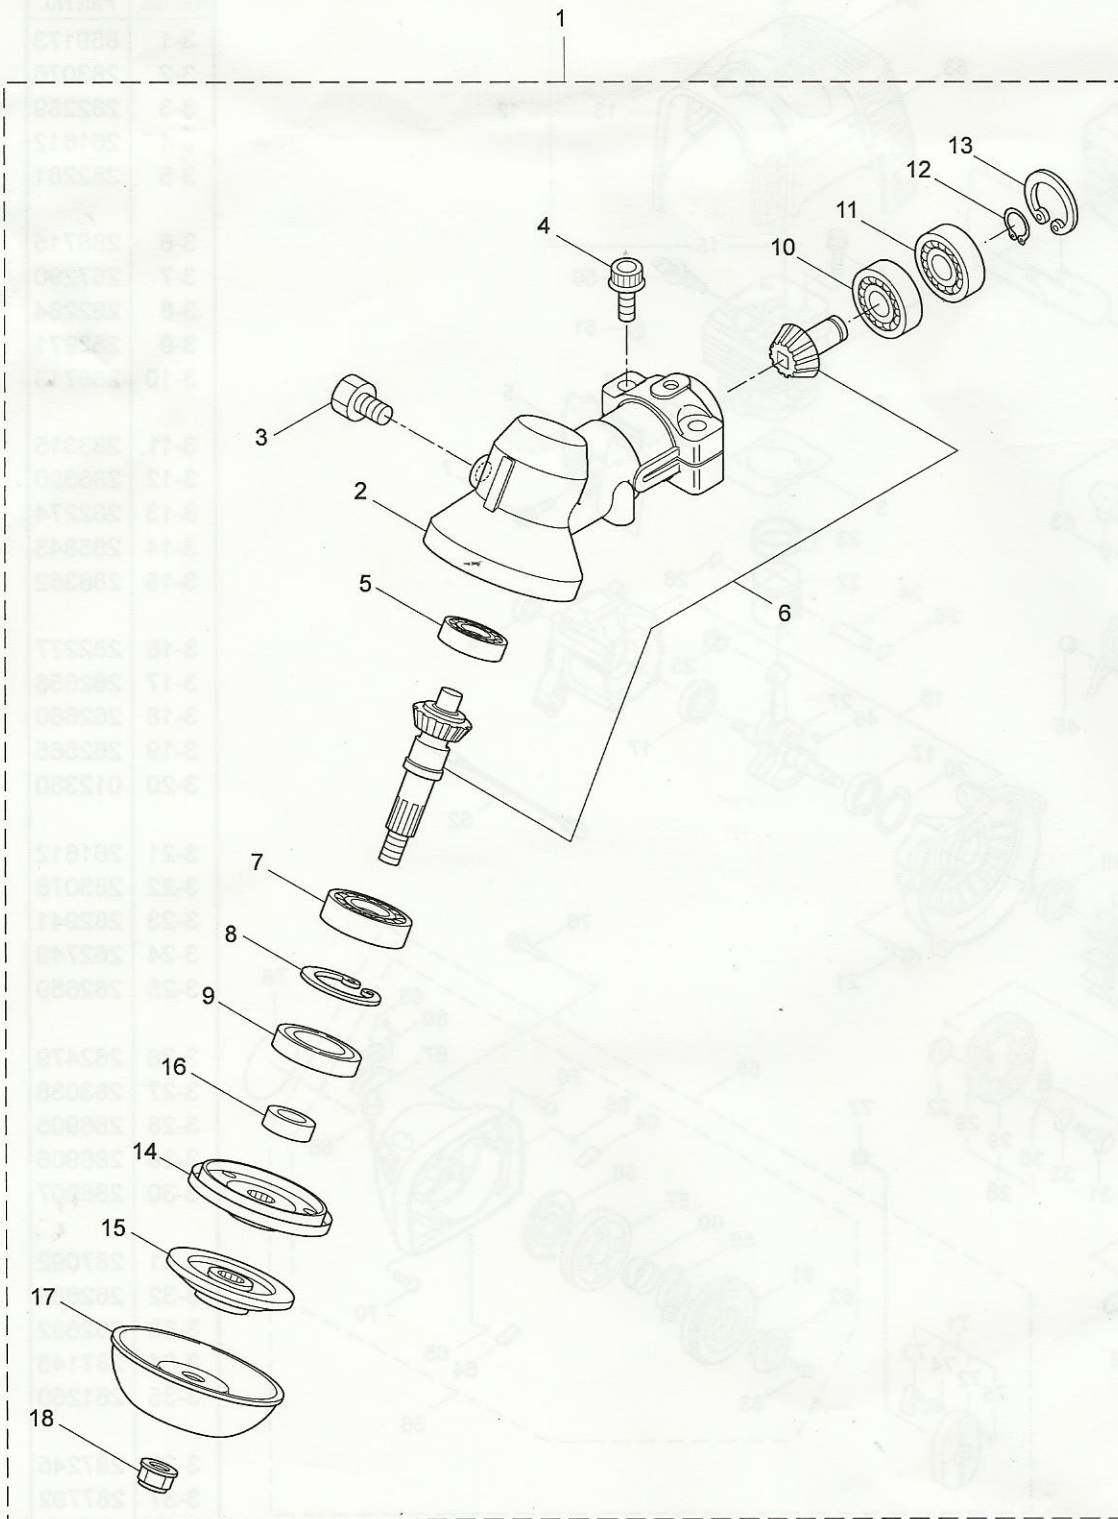

PARTS LIST

1. BCV5020-01 MAIN BODY

Ref.No.	Part No.
1-1	364164
1-2	232908
1-3	219113
1-4	231909
1-5	280144
1-6	231910
1-7	231920
1-8	217138
1-9	140474
1-10	012380
1-11	230704
1-12	230703
1-13	231906
1-14	231911
1-15	231912
1-16	127216
1-17	231913
1-18	231914
1-19	231915
1-20	231916
1-21	231917
1-22	231918
1-23	219113
1-24	231919
1-25	231923
1-26	231997
1-27	261607
1-28	271437
1-29	231704
1-30	223188
1-31	234590
1-32	225382
1-33	234635
1-34	231921
1-35	231922
1-36	234593
1-37	231993
1-38	233364
1-39	231989
1-40	230747
1-41	232689
1-42	234477

2. BCV5020-01
GEARCASE

Ref.No.	Part No.
2-1	232060
2-2	232045
2-3	234109
2-4	232059
2-5	014490
2-6	234833
2-7	012544
2-8	012380
2-9	232049
2-10	014490
2-11	106933
2-12	014210
2-13	054676
2-14	234508
2-15	234509
2-16	234510
2-17	232053
2-18	232061

3. BCV5020-01 ENGINE

Ref.No.	Part No.
3-1	859173
3-2	283076
3-3	282259
3-4	261612
3-5	282261
3-6	286715
3-7	267290
3-8	282264
3-9	282271
3-10	266713
3-11	283315
3-12	286390
3-13	282274
3-14	285843
3-15	286362
3-16	282277
3-17	262658
3-18	262660
3-19	262565
3-20	012380
3-21	261612
3-22	283078
3-23	282941
3-24	262749
3-25	262659
3-26	262479
3-27	283038
3-28	286905
3-29	286906
3-30	286907
3-31	287092
3-32	262683
3-33	262682
3-34	287145
3-35	261250
3-36	287245
3-37	287792
3-38	287793
3-39	287794
3-40	287795
3-41	282290
3-42	282292
3-43	261075
3-44	282291
3-45	261072